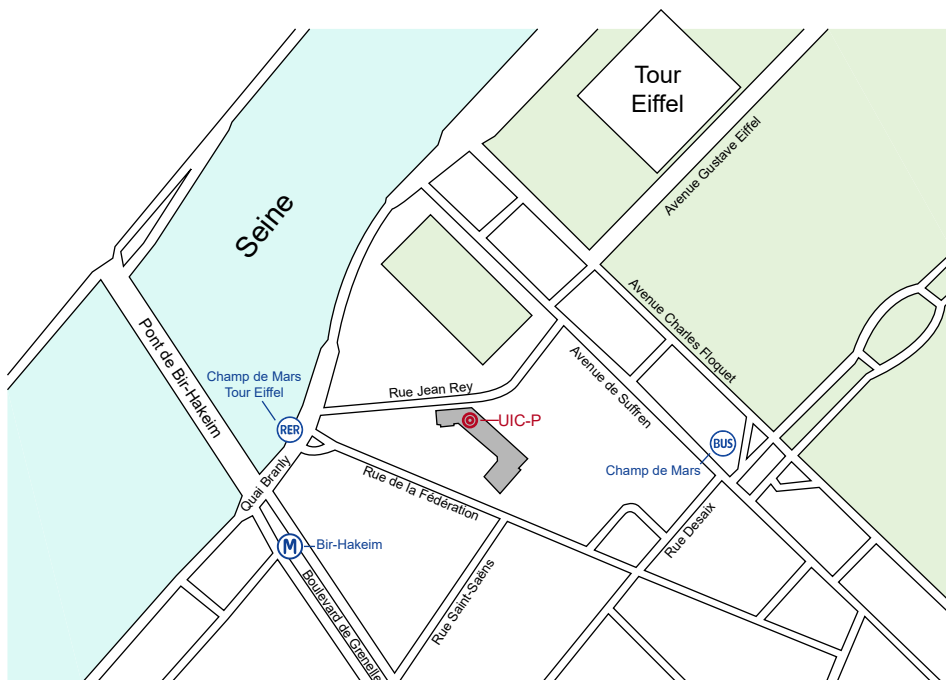

## UIC-P Espaces Congrès

Union Internationale des Chemins de Fer

16 rue Jean Rey - 75015 Paris

Tél : 01 44 49 22 30/31

-  **6** Metro ligne 6 arrêt Bir Hakeim  
5 minutes à pied
-  **C** RER C arrêt Champ de Mars Tour eiffel  
3 minutes à pied
-  Arrêt de bus à proximité, lignes 82, 69, 87, 42, arrêt Champ de Mars